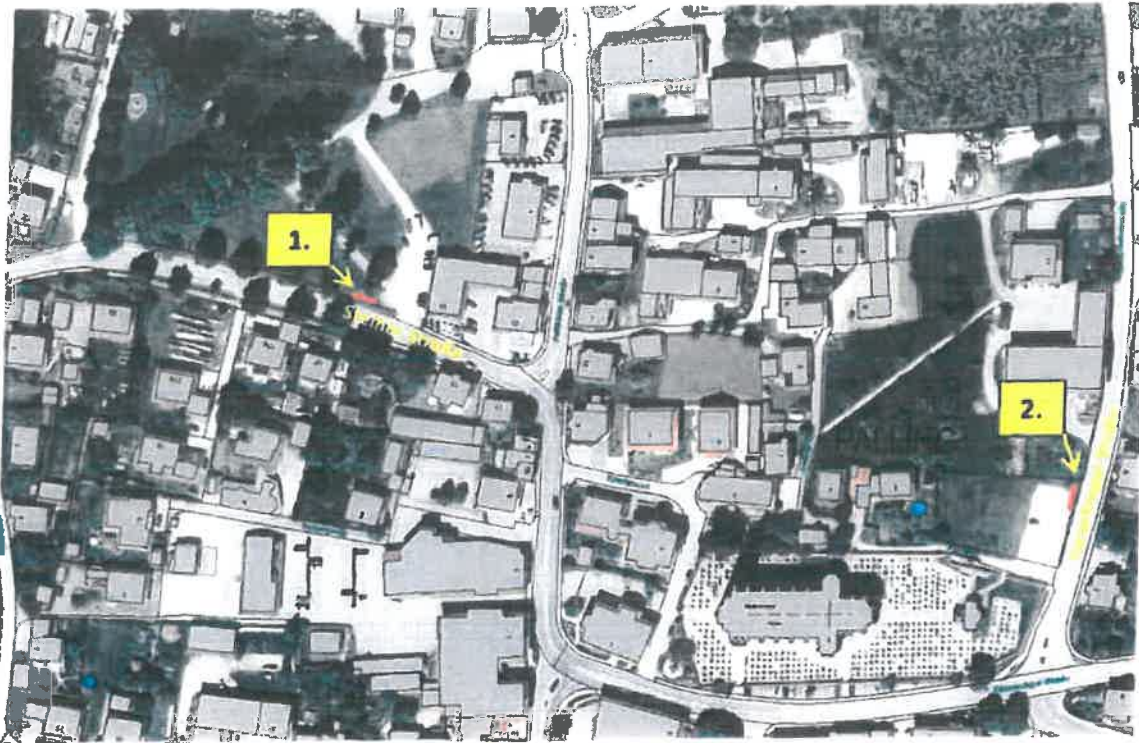

Gemeinde Palling

Landkreis Traunstein

Plakatierordnung Wahl- Anschlagtafel

Plakatierordnung:

1. Diese zentrale Wahl- Anschlagtafel ist ausschließlich für Wahlplakate bestimmt und ist nur an den hierfür zur Verfügung gestellten Wahl-Anschlagtafeln gestattet. Weitere Plakatierungen im Gemeindegebiet werden untersagt. Jede Partei darf nur 1 Wahlplakat pro Anschlagtafel anbringen.
2. Anschläge der jeweiligen Antragssteller bei Volksbegehren dürfen während der Dauer der Auslegung der Eintragslisten an den bekanntgegebenen zentralen Wahl- Anschlagtafeln erfolgen.
3. Anschläge der jeweiligen Antragsteller und deren politischen Parteien und Wählergruppen bei Europa-, Bundestags-, Landtags-, und Kommunalwahlen dürfen nur in der Zeit, welche in den aktuellen Richtlinien des GLKrWG als angemessen festgesetzt sind, ausgehangen werden.
4. Wahlplakate dürfen auf der Wahl-Anschlagtafel nicht verklebt werden. Es sind nur die gängigen Befestigungen durch Tackerklammern, Heftklammern oder Reißzwecke erlaubt.
5. Nach Ende der Anschlagsfrist sind die Plakate umgehend (innerhalb drei Tagen) von dem zuständigen der jeweiligen Partei zu entfernen.

Anlage 3 – Standort Wahl-Anschlagstafeln

1. Palling – Steiner Straße „Gemeindewiese“
2. Palling – Tyrlachinger Straße „Parkplatz Nord b. Friedhof“

3. Brünning – „Bushaltestelle Dorf mitte“

4. Freutsmoos – „Ecke Hauptstraße/Schulstraße - Spielplatz“